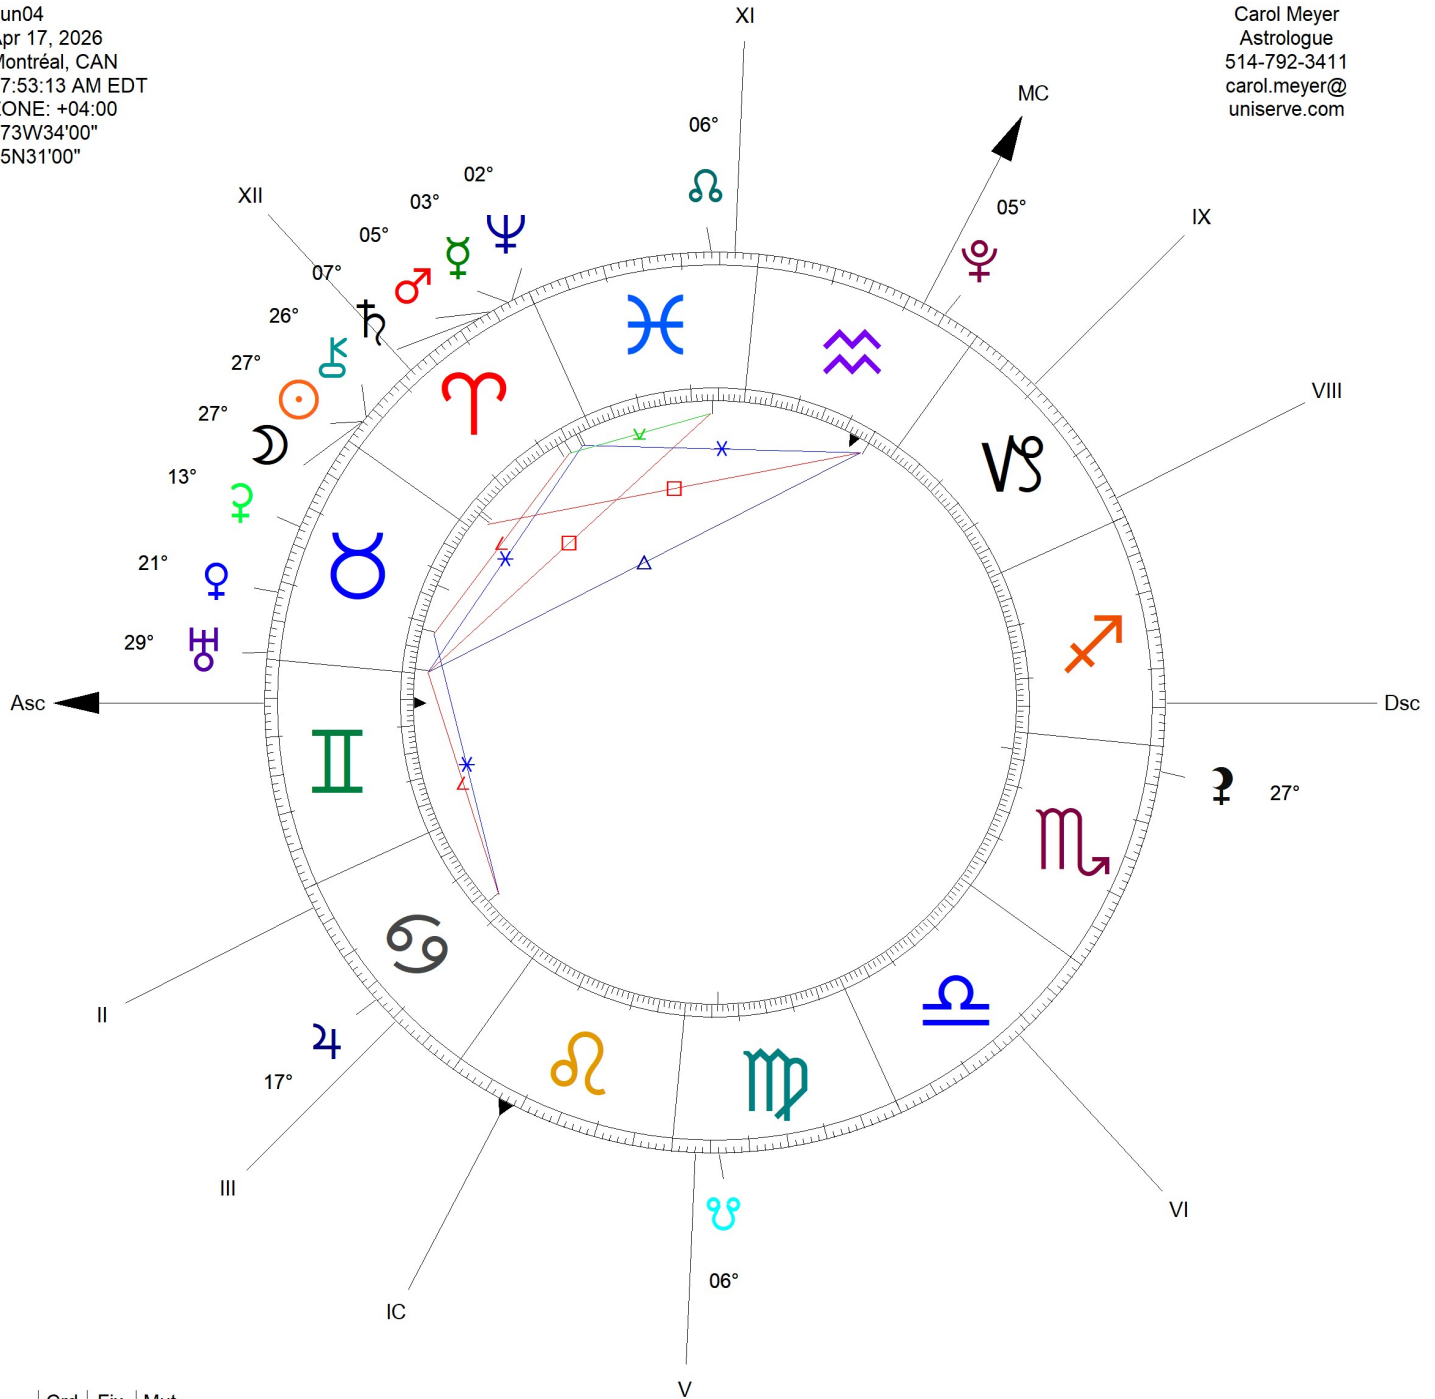

Lun04
 Apr 17, 2026
 Montréal, CAN
 07:53:13 AM EDT
 ZONE: +04:00
 073W34'00"
 45N31'00"

Carol Meyer
 Astrologue
 514-792-3411
 carol.meyer@
 uniserve.com

	Cr'd	Fix	Mut
Fir	6	0	0
Ear	0	2	0
Air	0	1	0
Wat	1	0	0

Geocentric
 Tropical
 Regiomontanus

ASPECTS LES PLUS EXACTS

☉☉	0°00's	♀*♀	2°01'a
♁♁♁	0°00's	♃*♁	2°09's
☉♁	0°18's	♃♁	2°22's
☾♁	0°18's	♀♁♁	2°34'a
♁♁	0°30'a	♃*♁	2°37'a
♁*♀	0°33's	♃♁♁	2°41's
♁♁♁	0°34'a	♁♁♁	3°10's
♁♁♁	0°34'a	♃*♁	3°16'a
♀♁♁	0°35's	♀*♁	3°51's
♀♁♁	0°42'a	♃*♀	4°10'a
☉♁♁	0°48's	♀♁♁	4°10'a
☾♁♁	0°48's	♀*♁	4°38's
♀♁♁	0°54's	♃♁♁	4°46's
♁♁♁	1°03's	♀♁♁	5°19'a
♀♁♁	1°06'a	♃♁♁	5°37's
♁♁♁	1°36'a	♃♁♁	5°52'a

House Cusps:
01 05°II35'
02 02°♁35'
03 20°♁29'
04 07°♁57'
05 03°♁05'
06 18°♁04'
07 05°♁35'
08 02°♁35'
09 20°♁29'
10 07°♁57'
11 03°♁05'
12 18°♁04'

PI	Geo Lon	R _x
☾	27°♁29' 00"	
☉	27°♁29' 00"	
♀	03°♁23' 46"	
♁	21°♁51' 59"	
♁	05°♁57' 55"	
♃	17°♁13' 45"	
♃	07°♁34' 15"	
♃	29°♁32' 49"	
♁	02°♁48' 24"	
♁	05°♁25' 15"	
♁	06°♁31' 42"	
MC	07°♁57' 04"	
Asc	05°II34' 52"	
♁	26°♁41' 26"	
♀	13°♁03' 21"	

ASPECTS & ECARTS ANGULAIRES

	☉	♀	♁	♃	♁	♁	♁	♁	MC	Asc
☉	000°024'00"	024°023'05"	021°31'23"	079°45'31"	019°55'45"	032°04'11"	024°04'11"	082°04'57"	050°32'06"	079°03'06"
♀		024°023'05"	021°31'23"	079°45'31"	019°55'45"	032°04'11"	024°04'11"	082°04'57"	050°32'06"	079°03'06"
♁			048°028'28"	002°10'54"	103°18'22"	004°11'41"	056°09'04"	000°35'27"	057°52'27"	026°06'11"
♃				045°54'54"	055°22'18"	044°18'41"	007°04'27"	049°20'55"	106°05'43"	075°10'33"
♁					101°16'36"	001°36'35"	053°10'33"	003°26'01"	060°01'37"	029°058'059"
♁						099°39'41"	047°25'39"	104°25'48"	130°42'17"	159°03'39"
♁							051°59'46"	004°09'03"	062°03'37"	031°059'058"
♁								056°44'08"	114°01'36"	083°11'06"
♁									057°23'17"	026°51'46"
♁										054°06'32"
♁										
MC										028°35'03"
Asc										